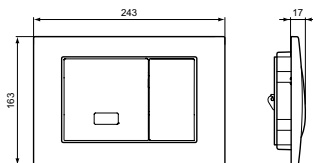

Панели смыва Septa Pro™ E1

Размеры

- Ш: 243 мм X В: 163 мм

Модель	Цена	Артикул
E1 Хром	См. Прайс лист 2021	R0131AA

Покрyтия