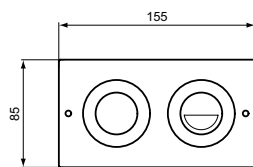

Панели смыва Septa Pro™ P2

Размеры

- Ш: 155 мм X В: 85 мм

Модель	Цена	Артикул
P2 Хром	См. Прайс лист 2021	R0134MY