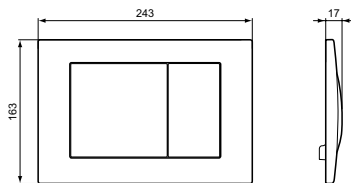

Панели смыва Septa Pro™ M1

Размеры

- Ш: 243 мм X В: 163 мм

Модель	Цена	Артикул
M1 Хром	См. Прайс лист 2021	R0127MY

Покрyтия