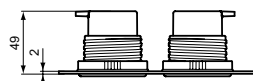

Панели смыва Septa Pro™ P2

Размеры

- Ш: 155 мм X В: 85 мм

Модель	Цена	Артикул
P2 Хром	См. Прайс лист 2021	R0134MY