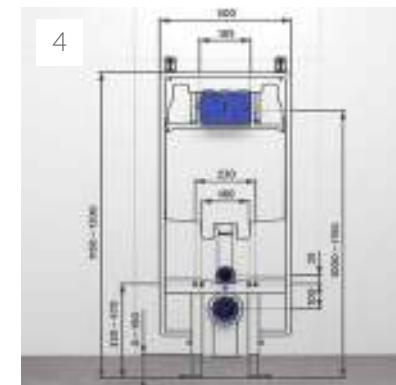

3 Подсоедините инсталляцию к водоснабжению и сливу. Установите защитные короба.