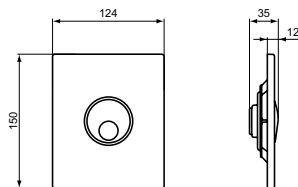

Панели смыва | Писсуары

Septa Pro™ U3

Размеры

- Ш: 124 мм X В: 150 мм

Модель	Цена	Артикул
U3 Белая	См. Прайс лист 2021	R0139AC
U3 Хром		R0139AA
U3 МатовыйХром		R0139JG

Покрyтия