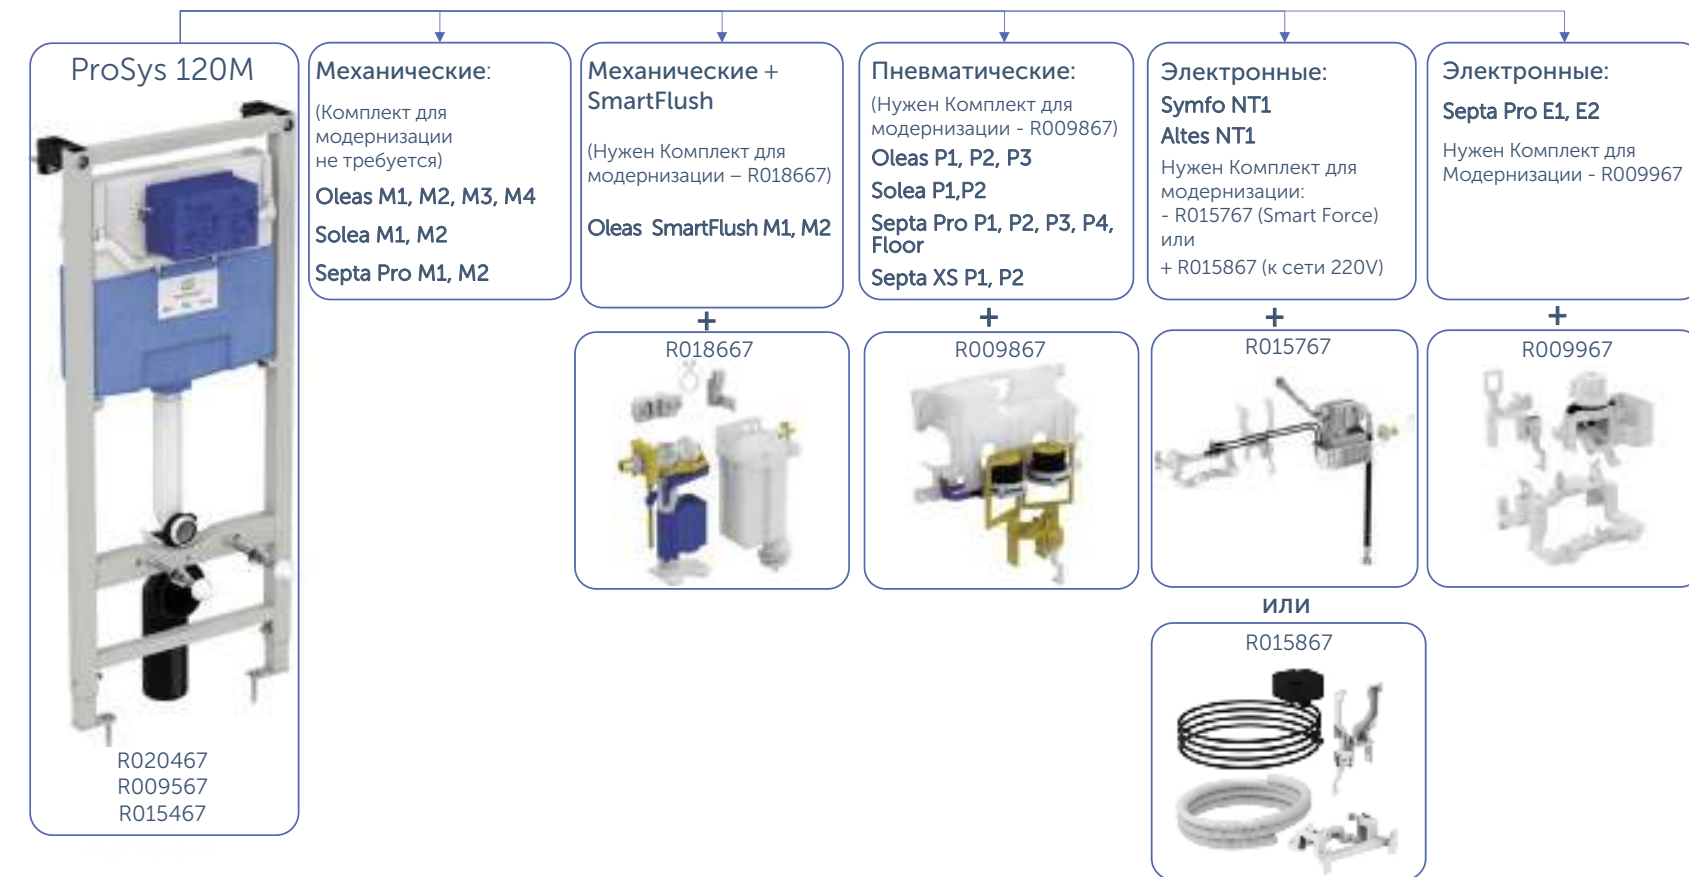

Совместимость Панелей смыва и Комплектов для модернизации ProSys™ 120M