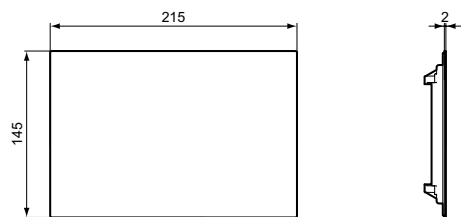

Панель доступа Septa Pro™

Размеры

- Ш: 215 мм X В: 145 мм

Модель	Цена	Артикул
Белая	См. Прайс лист 2021	R0137AC
Хром		R0137AA
Матовый Хром		R0137JG