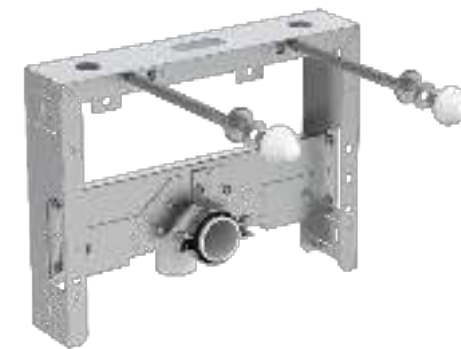

## Инсталляции для Биде

Биде обладают улучшенными гигиеническими характеристиками и комфортом как при частном использовании, так и в отелях.

Инсталляции ProSys™ для подвесных биде обеспечивают безопасные и универсальные решения для установки на капитальные стены и стены из гипсокартона. Все рамы для биде устойчивы к коррозии и прошли тесты на нагрузку до 400 кг.

**Рама для Биде - R016267**

- Для встраивания или монтажа на гипсокартонных стенах
- Простая и быстрая установка с системой EasyFix
- Высота регулируется от 0 до 200 мм
- Регулируемые монтажные кронштейны