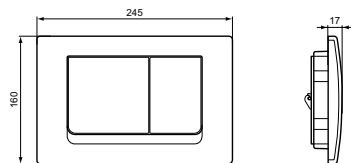

Панели смыва Solea™ M1

Размеры

- Ш: 245 мм X В: 160 мм

Модель	Цена	Артикул
M1 Белая M1 Хром	См. Прайс лист 2021	R0108AC R0108AA