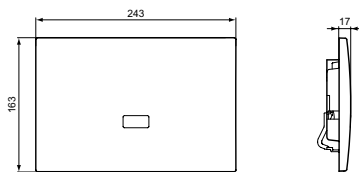

Панели смыва Septa Pro™ E2

Размеры

- Ш: 243 мм X В: 163 мм

Модель	Цена	Артикул
E2 Хром	См. Прайс лист 2021	R0132AA

Покрyтия