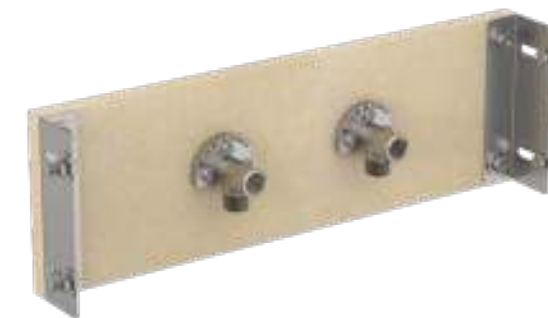

Рама для смесителей - R016667

- Предварительно смонтированная рама для настенного душа / смесителя и монтажа на стены из гипсокартона
- Окрашенная рама толщиной 1,5 мм, устойчивая к коррозии
- Регулируемая глубина
- Регулируемые крепежные пластины

Рама для смесителей и верхнего душа - R016767

- Установка на капитальных стенах или стенах из гипсокартона толщиной 80 мм
- Регулируемая высота
- Регулируемые крепежные пластины