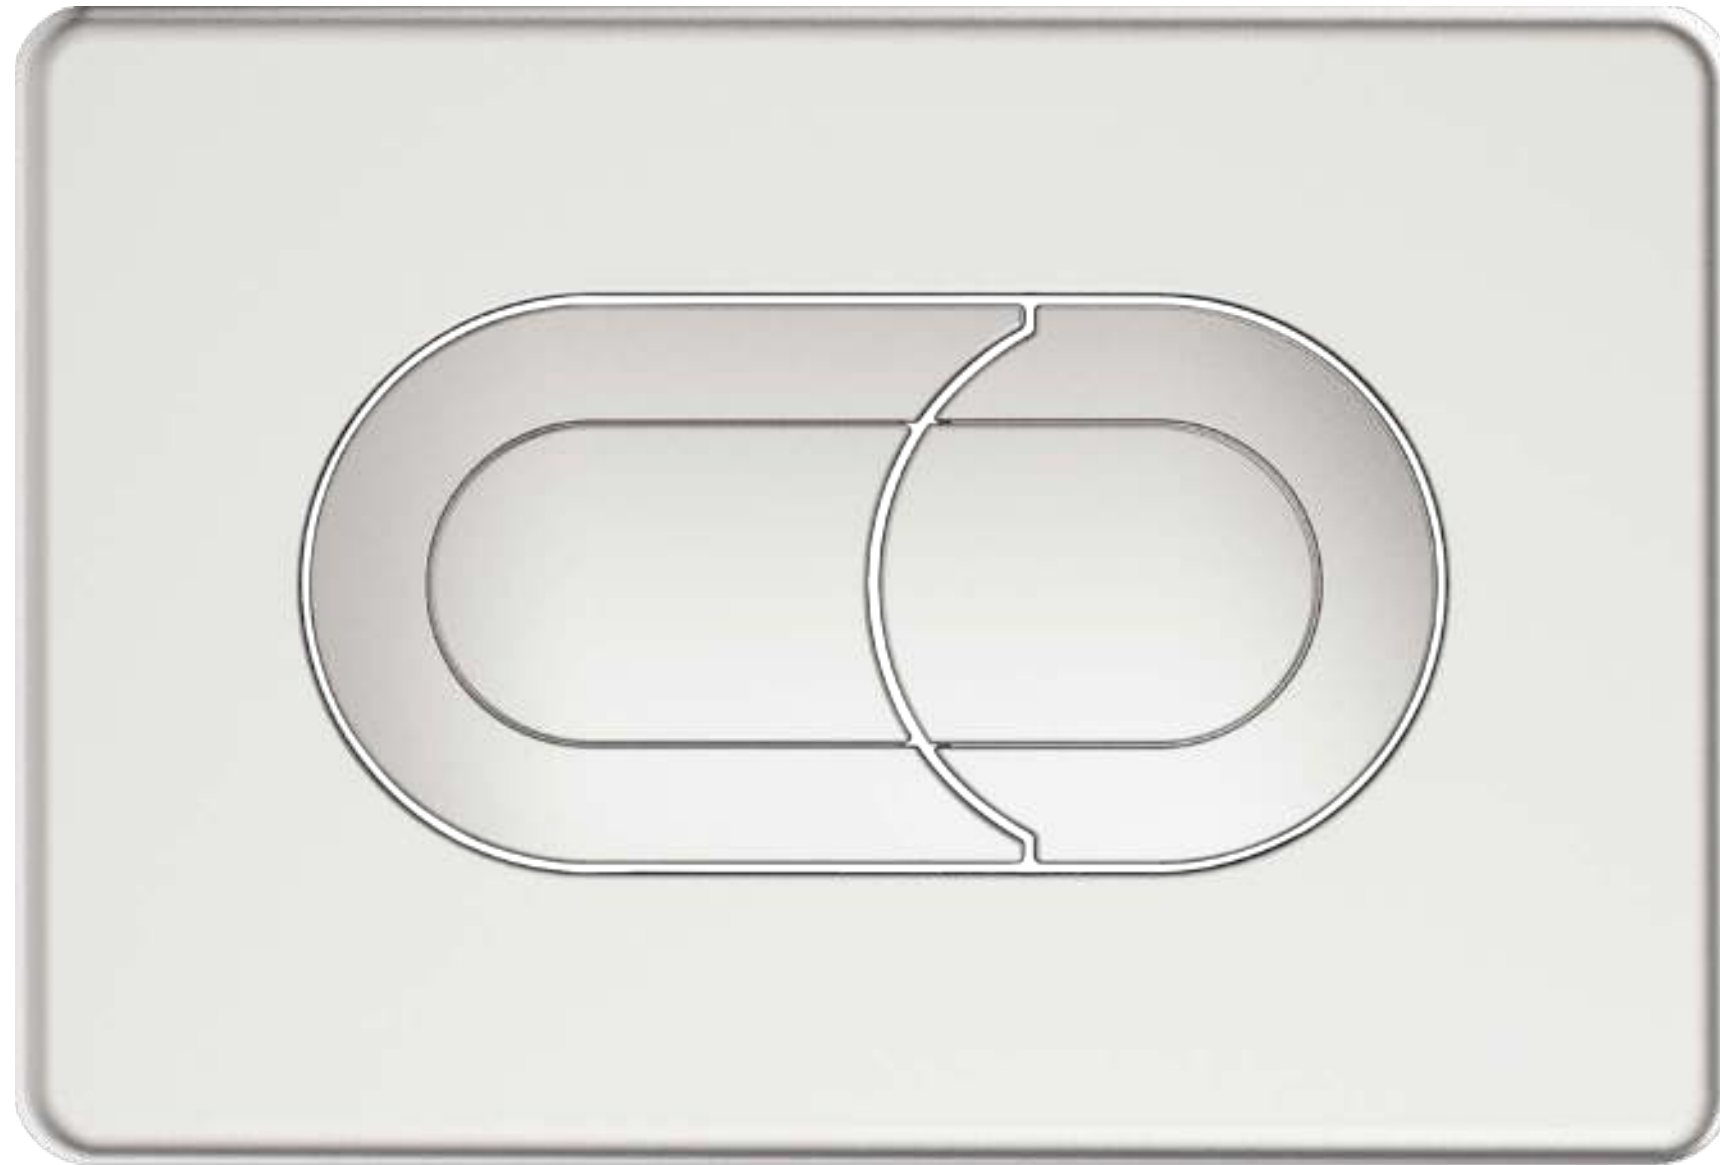

## Покрытия

Белая

Хром

Матовый хром

Solea™ P1: 215 мм x 145 мм, матовый хром