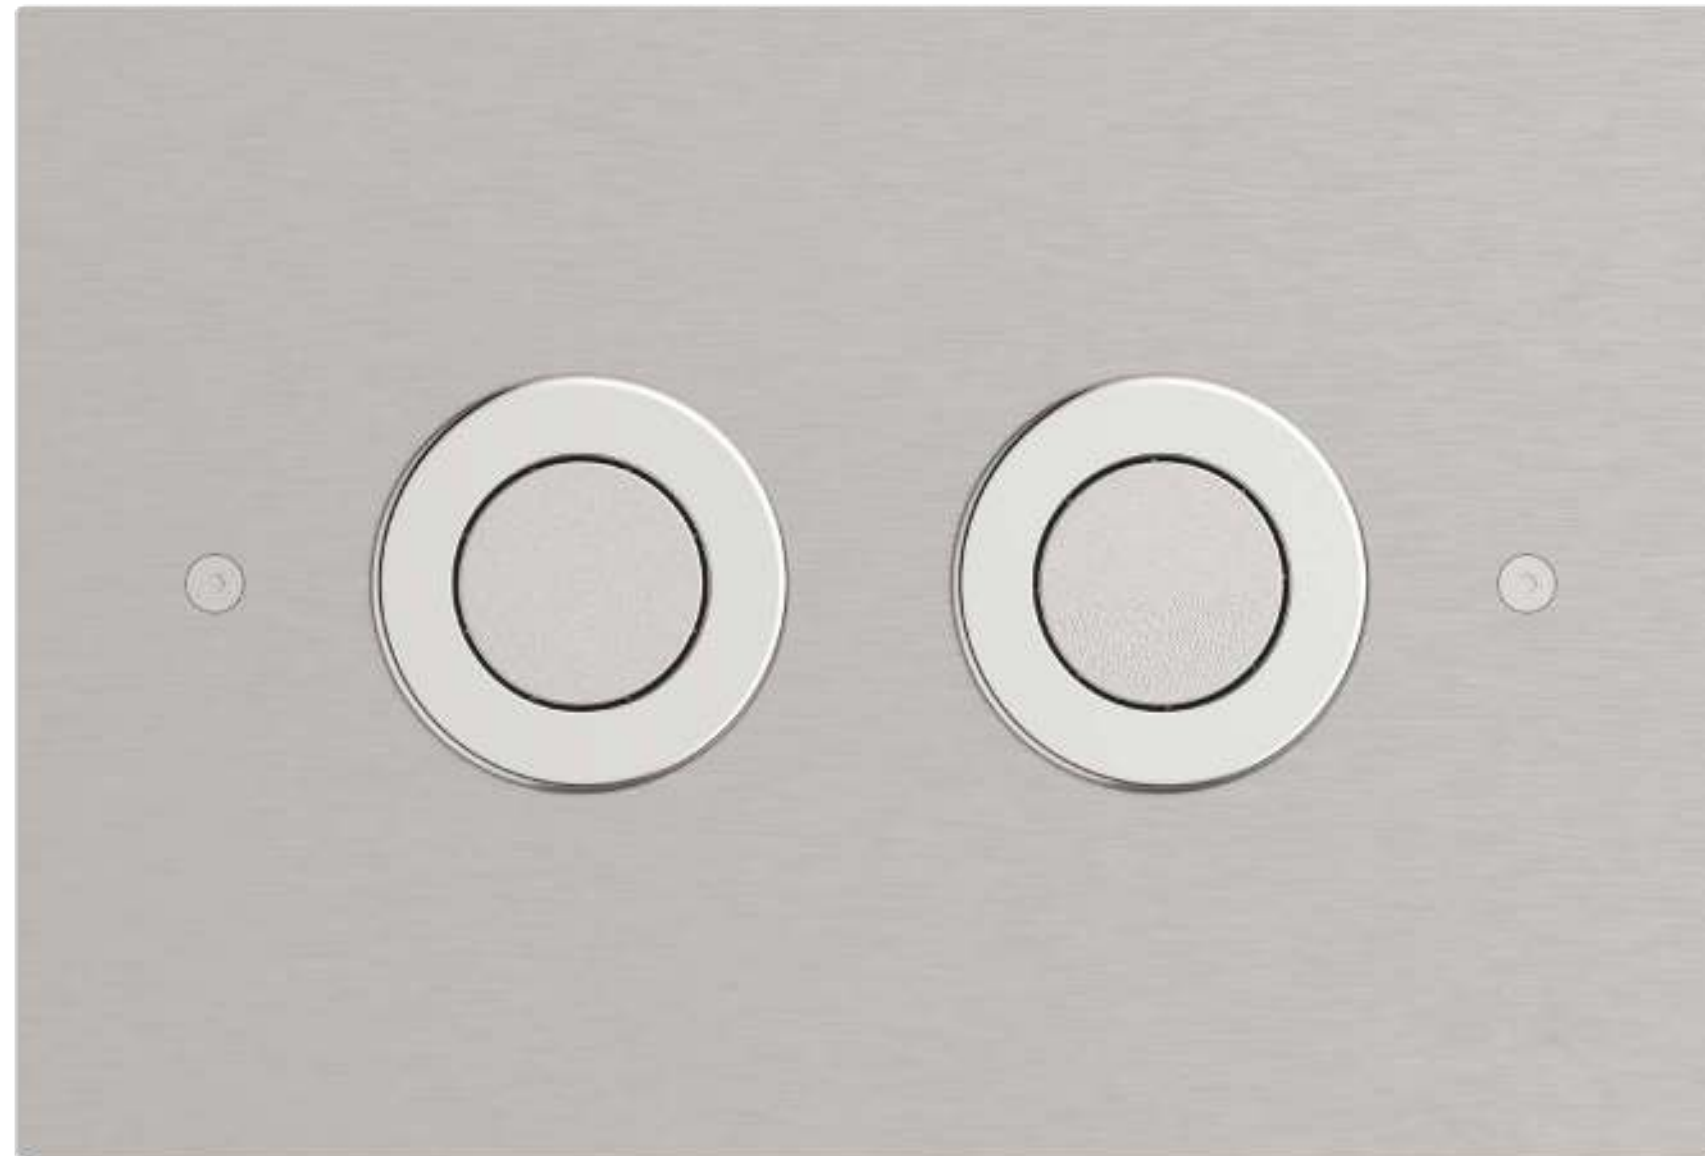

## Покрyтия

Хром

Septa Pro™ P1: 215 мм x 145 мм, хром