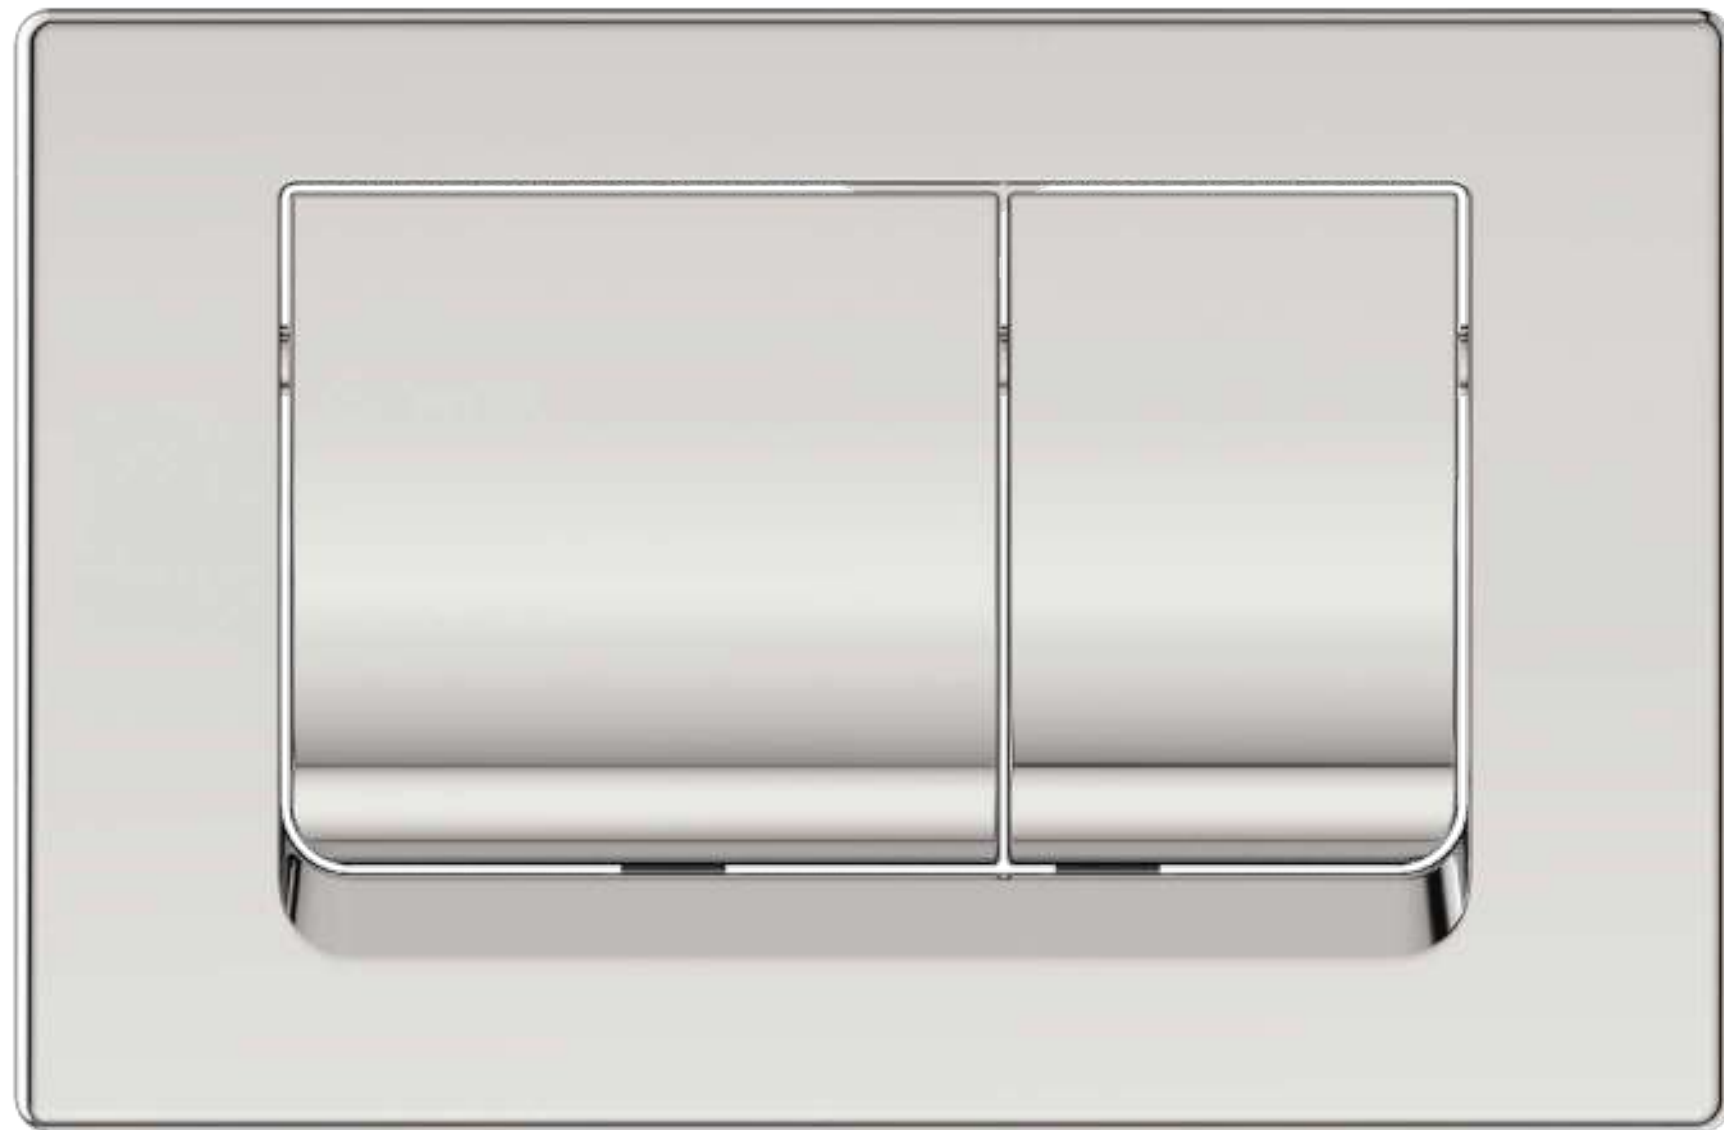

Панели смыва Solea™ M1

Размеры

- Ш: 245 мм X В: 160 мм

Модель	Цена	Артикул
M1 Белая M1 Хром	См. Прайс лист 2021	R0108AC R0108AA

Характеристики

- Материал - АБС
- Водосберегающий двойной смыв
- Механическая активация
- Усилие активации < 20 Н
- Доступна в двух различных вариантах покрытий

Покрытия

Белая

Хром

Solea™ M1: 245 мм x 160 мм, хром