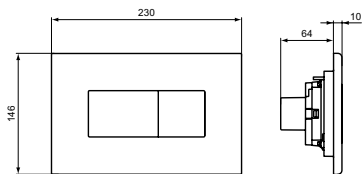

Панели смыва Solea™ P2

Размеры

- Ш: 230 мм X В: 146 мм

Модель	Цена	Артикул
P2 Белая	См. Прайс лист 2021	R0110AC
P2 Хром		R0110AA
P2 Матовый Хром		R0110JG
P2 Черная Soft-Touch		R0110A6

Покрытия