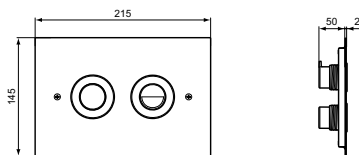

Панели смыва Septa Pro™ P1

Размеры

- Ш: 215 мм X В: 145 мм

Модель	Цена	Артикул
P1 Хром	См. Прайс лист 2021	R0188MY

Характеристики

- Материал - нержавеющая сталь
- Водосберегающий двойной смыв
- Пневматическая активация
- Усилие активации < 20 Н
- Антивандальное исполнение

Покрyтия

Хром

Septa Pro™ P1: 215 мм x 145 мм, хром