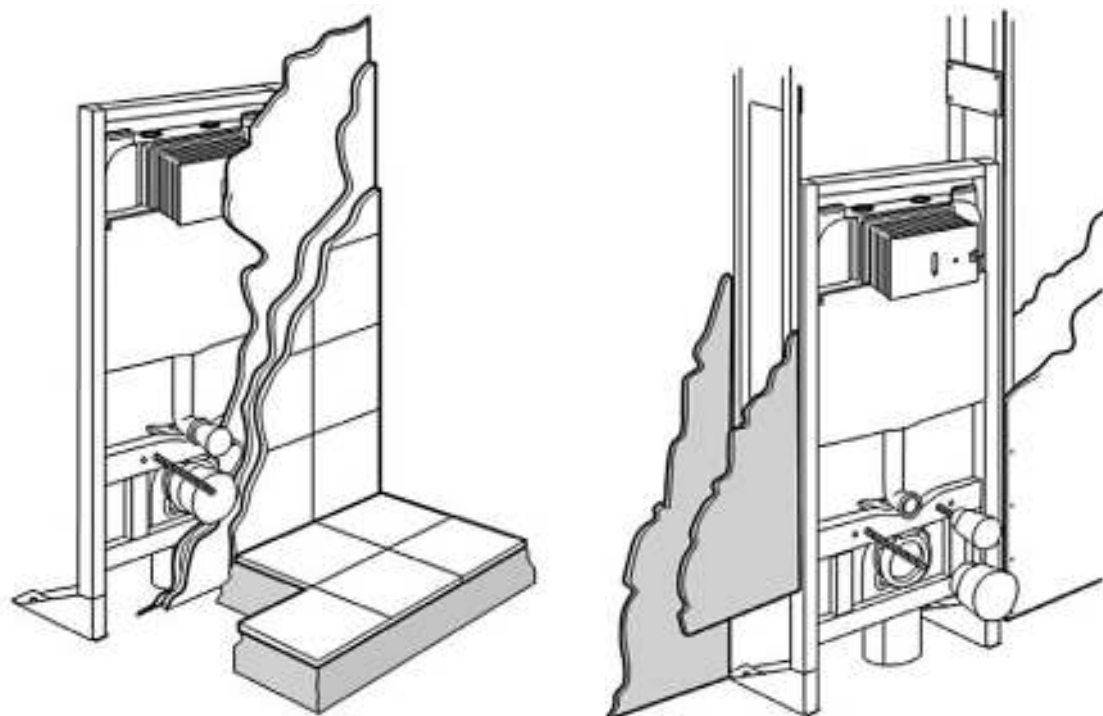

## Инсталляции-рамы

Данная инсталляционная система может использоваться как для стен из гипсокартона, так и для капитальных стен. Основным преимуществом системы является простота, скорость и безопасность установки инсталляции с подвесным унитазом.

## Свободностоящие инсталляции-рамы

Наши свободностоящие инсталляции-рамы используются для стен из гипсокартона для установки подвесных унитазов. Основным преимуществом системы является простота, скорость и безопасность установки скрытой инсталляции с подвесным унитазом без необходимости наличия какого-либо типа стены.