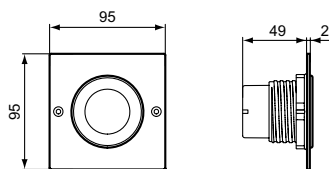

Панели смыва Septa Pro™ P3

Размеры

- Ш: 95 мм X В: 95 мм

Модель	Цена	Артикул
P3 Хром	См. Прайс лист 2021	R0135MY