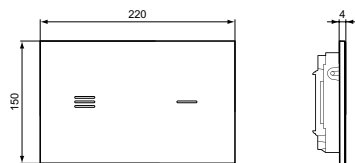

Панели смыва Symfo™ NT1

Размеры

- Ш: 220 мм X В: 150 мм

Модель	Цена	Артикул
NT1 Белая	См. Прайс лист 2021	R0129SA
NT1 Черная		R0129RX

Покрyтия