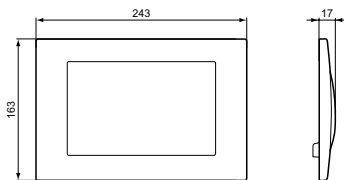

Панели смыва Septa Pro™ M2

Размеры

- Ш: 243 мм X В: 163 мм

Модель	Цена	Артикул
M2 Хром	См. Прайс лист 2021	R0128МУ

Покрyтия