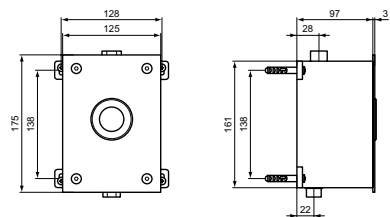

Панели смыва | Писсуары

Septa Pro™ U2

Размеры

- Ш: 128 мм X В: 175 мм

Модель	Цена	Артикул
Нержавеющая сталь	См. Прайс лист 2021	P0115AA

Покрyтия