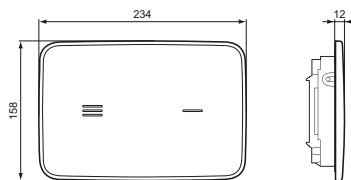

## Размеры

- Ш: 234 мм X В: 157,5 мм

Модель	Цена	Артикул
NT1 Белая	См. Прайс лист 2021	R0130AC
NT1 Черная		R0130A6