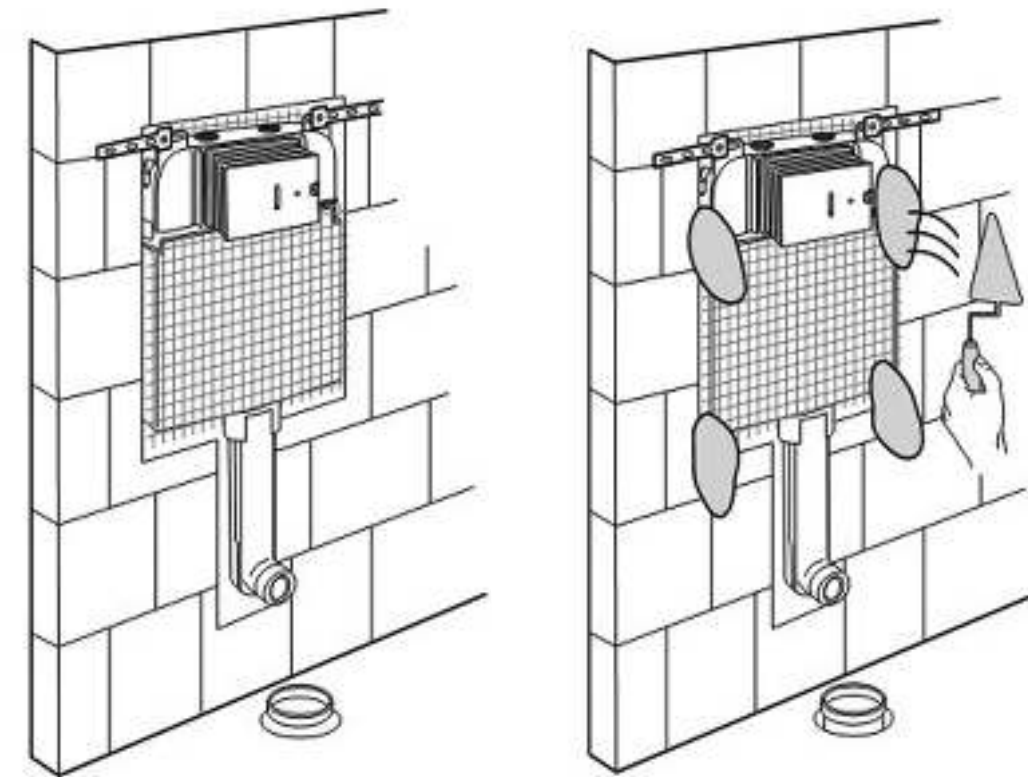

Типы скрытых инсталляций

Скрытые бачки	25
Легкие инсталляции \ в корпусе	26
Инсталляции-рамы	27
Свободностоящие инсталляции-рамы	28

Типы скрытых инсталляций Скрытые бачки

Данная инсталляционная система рекомендуется при установке бачка с напольным унитазом на капитальной стене, которая будет облицована кирпичом.