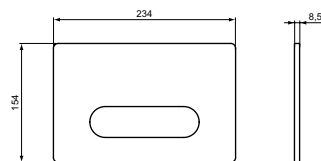

Панели смыва Oleas™ M4

Размеры

- Ш: 220 мм X В: 150 мм

Модель	Цена	Артикул
М4 Белая	См. Прайс лист 2021	R0126AC
М4 Хром		R0126AA
М4 Матовый Хром		R0126JG

Покрyтия