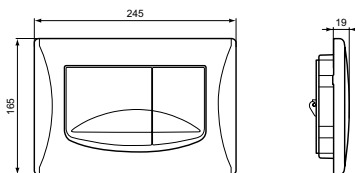

Панели смыва Solea™ M2

Размеры

- Ш: 245 мм X В: 160 мм

Модель	Цена	Артикул
M2 Белая M2 Хром	См. Прайс лист 2021	R0109AC R0109AA

Характеристики

- Материал - АБС
- Водосберегающий двойной смыв
- Механическая активация
- Усилие активации < 20 Н
- Доступна в двух различных вариантах покрытий