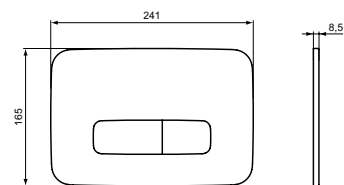

Панели смыва Oleas™ M3/P3

Размеры

- Ш: 220 мм X В: 150 мм

Модель	Цена	Артикул
M3 Белая	См. Прайс лист 2021	R0123AC
M3 Хром		R0123AA
M3 Матовый Хром		R0123JG
M3 Черная		R0123A6

Модель	Цена	Артикул
P3 Белая	См. Прайс лист 2021	R0124AC
P3 Хром		R0124AA
P3 Матовый Хром		R0124JG

Покрyтия