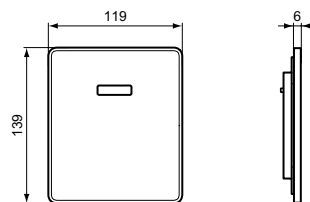

Панели смыва | Писсуары

Septa Pro™ U1

Размеры

- Ш: 119 мм X В: 139 мм

Модель	Цена	Артикул
U1 Хром	См. Прайс лист 2021	P0114AA

Покрyтия