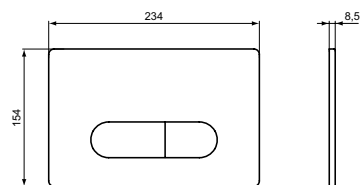

Панели смыва

Oleas™ M1/P1

Размеры

- Ш: 220 мм X В: 150 мм

Модель	Цена	Артикул
M1 Белая	См. Прайс лист 2021	R0115AC
M1 Белая SmartFlush		R0117AC
M1 Хром		R0115AA
M1 Хром SmartFlush		R0117AA
M1 Матовый Хром		R0115JG
M1 Матовый Хром SmartFlush		R0117JG
M1 Черная		R0115A6
Модель	Цена	Артикул
P1 Белая	См. Прайс лист 2021	R0116AC
P1 Хром		R0116AA
P1 Матовый Хром		R0116JG

Покрyтия