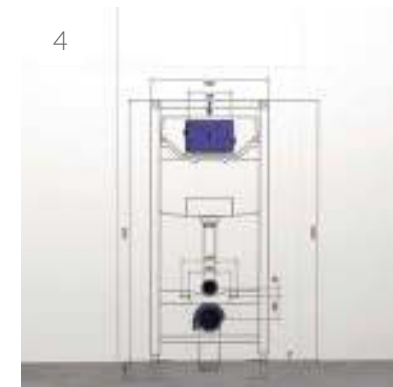

4 Теперь можно сооружать стену и делать чистовую отделку/класть плитку вокруг инсталляции. Используйте инструкцию в упаковке для того, чтобы правильно сделать отверстия. Оставьте зазор (макс. 5 мм) по периметру короба сервисного окошка.