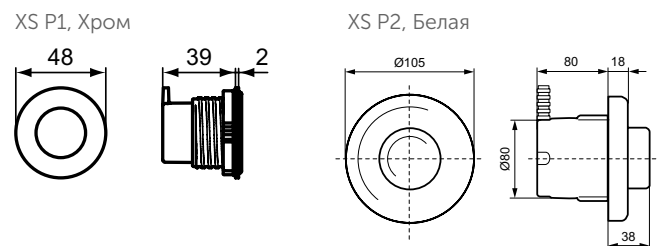

## Размеры

- XS P1: 48 мм Ø
- XS P2: 105 мм Ø

Модель	Цена	Артикул
XS P1 Хром	См. Прайс лист 2021	R0109AA
Модель	Цена	Артикул
XS P2 Белая	См. Прайс лист 2021	R0184AC