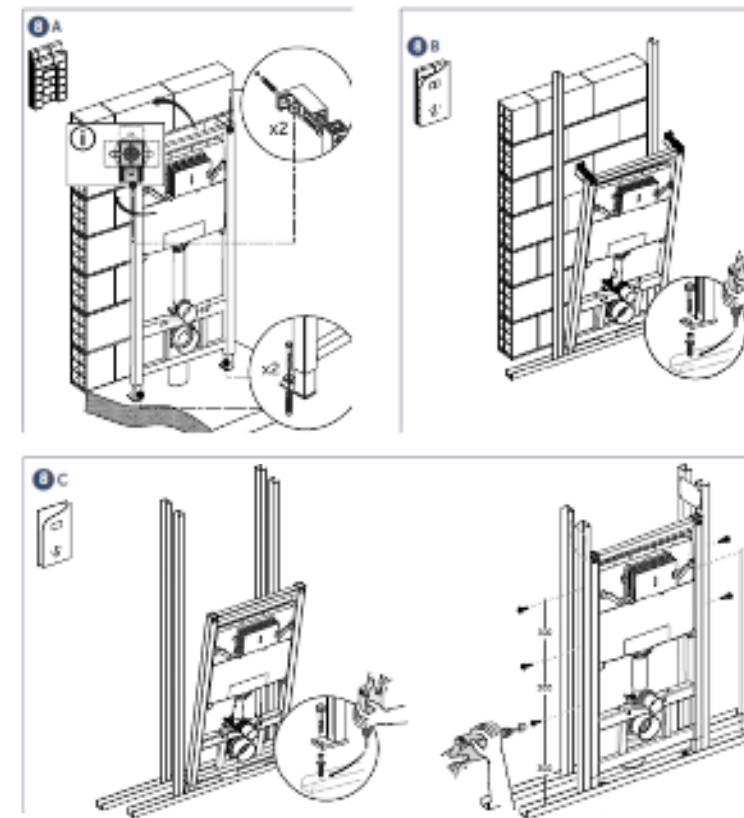

Инсталляции-рамы

Данная инсталляционная система может использоваться как для стен из гипсокартона, так и для капитальных стен. Основным преимуществом системы является простота, скорость и безопасность установки инсталляции с подвесным унитазом.