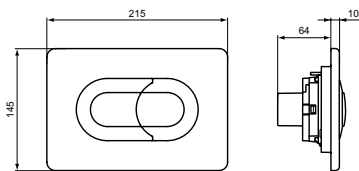

Панели смыва Solea™ P1

Размеры

- Ш: 215 мм X В: 145 мм

Модель	Цена	Артикул
P1 Белая	См. Прайс лист 2021	R0133AC
P1 Хром		R0133AA
P1 Матовый Хром		R0133JG