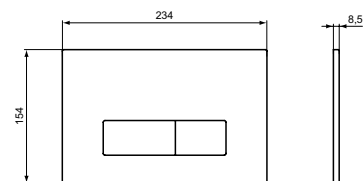

Панели смыва Oleas™ M2/P2

Размеры

- Ш: 220 мм X В: 150 мм

Модель	Цена	Артикул
M2 Белая	См. Прайс лист 2021	R0121AC
M2 Белая SmartFlush		R0122AC
M2 Хром		R0121AA
M2 Хром SmartFlush		R0122AA
M2 Матовый Хром		R0121JG
M2 Матовый Хром SmartFlush		R0122JG
M2 Черная		R0121A6
Модель	Цена	Артикул
P2 Белая	См. Прайс лист 2021	R0119AC
P2 Хром		R0119AA
P2 Матовый Хром		R0119JG

Покрyтия