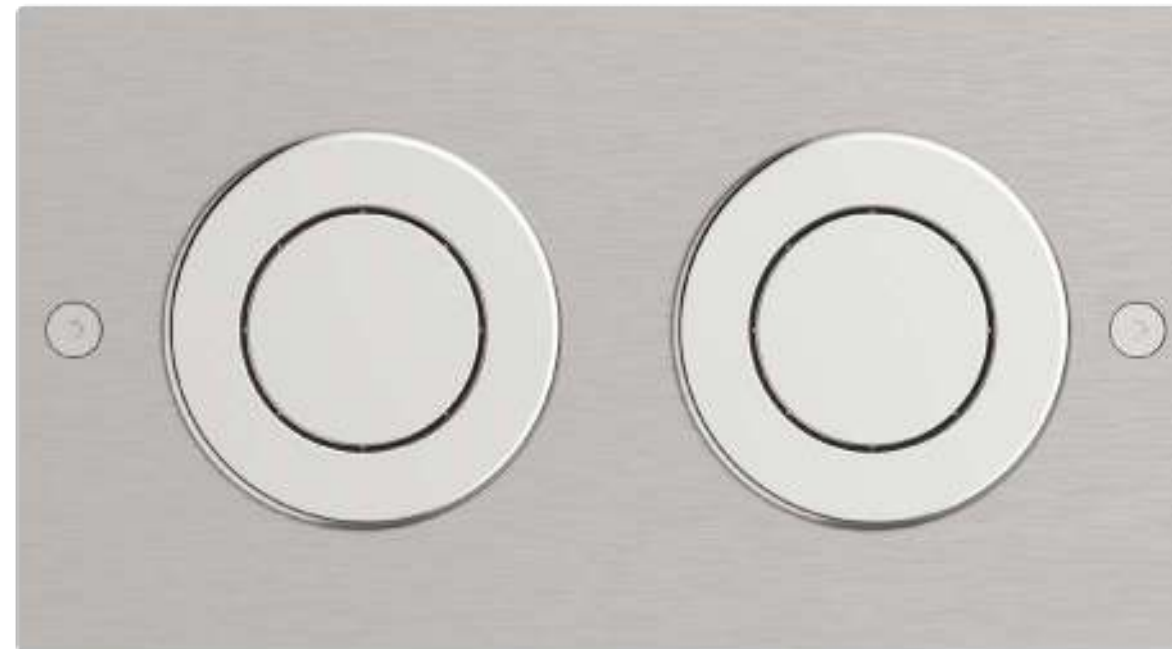

Панели смыва Septa Pro™ P2

Размеры

- Ш: 155 мм X В: 85 мм

Модель	Цена	Артикул
P2 Хром	См. Прайс лист 2021	R0134MY

Покрyтия

Возможность установки вдали от бачка
для удаленной активации и более простого доступа.

Характеристики

- Для удаленной установки
- Материал - нержавеющая сталь
- Водосберегающий двойной смыв
- Пневматическая активация
- Усилие активации < 20 Н
- Антивандальное исполнение
- Для доступа к бачку необходимо дополнительно заказать Панель доступа Septa Pro™ (Арт. R0137xx)

Хром

Septa Pro™ P2: 155 мм x 85 мм, хром