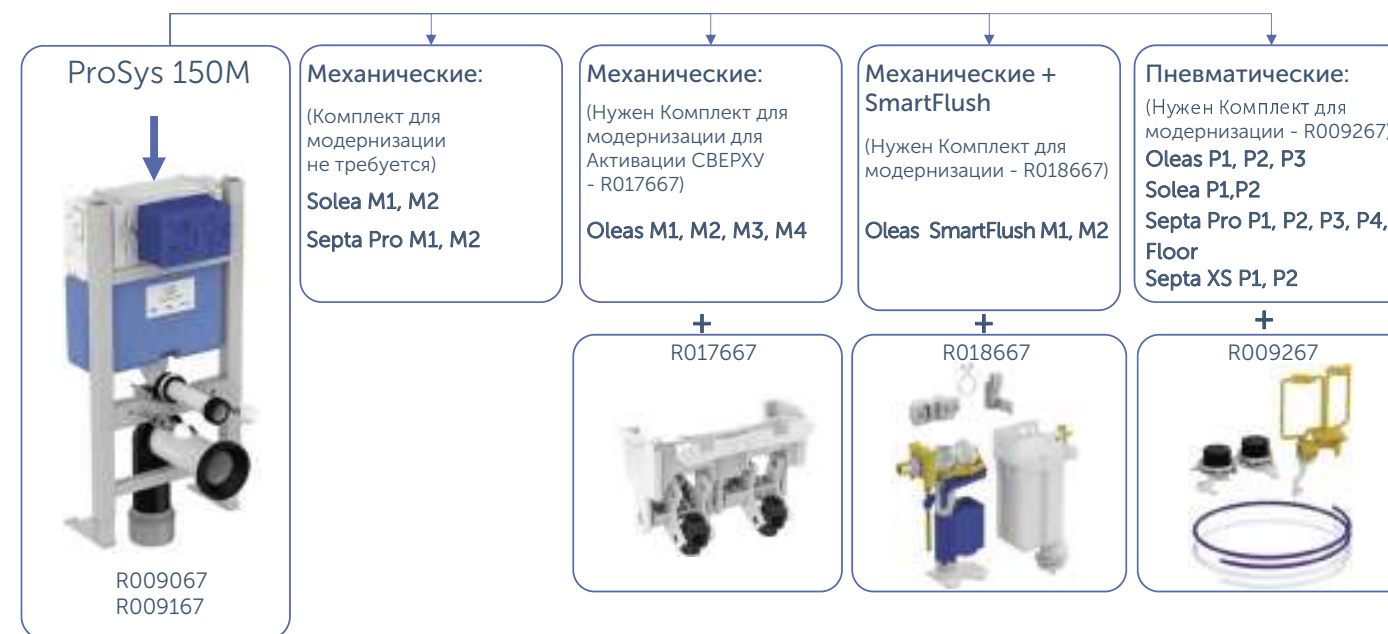

# ProSys™ 80M

Совместимость Панелей смыва и Комплектов для модернизации  
**ProSys™ 150M**

**ФРОНТАЛЬНАЯ активация**

Совместимость Панелей смыва и Комплектов для модернизации  
**ProSys™ 150M**

**Активация СВЕРХУ**