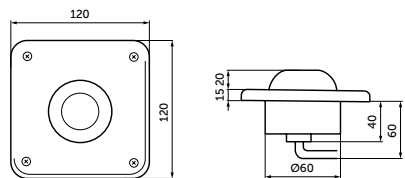

Панели смыва Septa Pro™ Floor

Размеры

- Ш: 120 мм X В: 120 мм

Модель	Цена	Артикул
Нержавеющая сталь	См. Прайс лист 2021	R0138MY