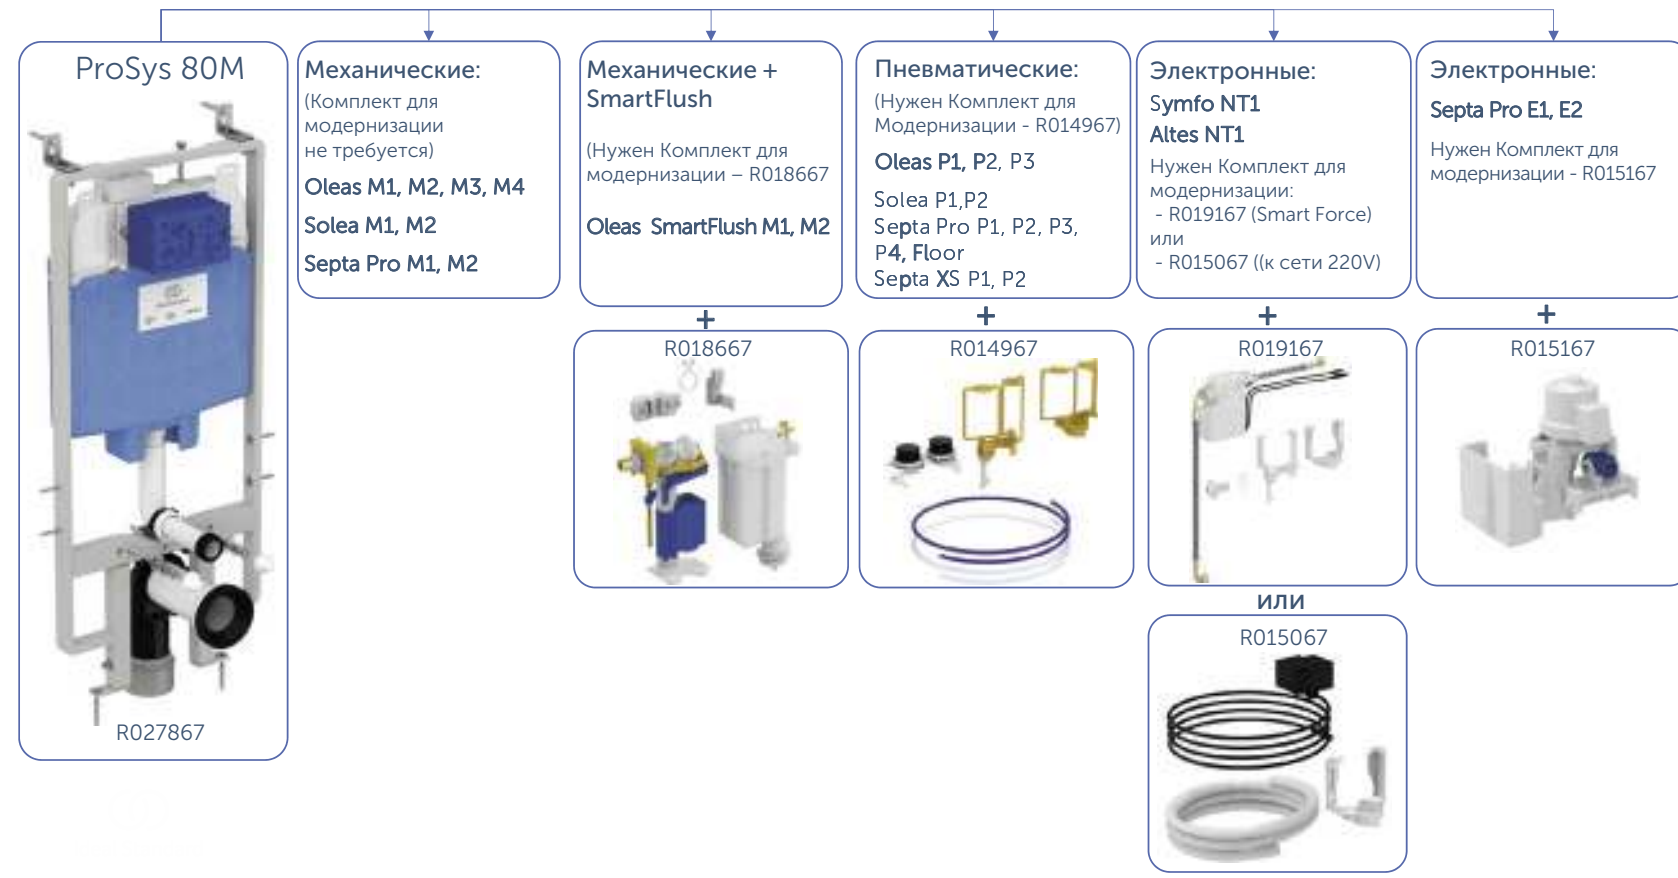

ProSys™ 80M