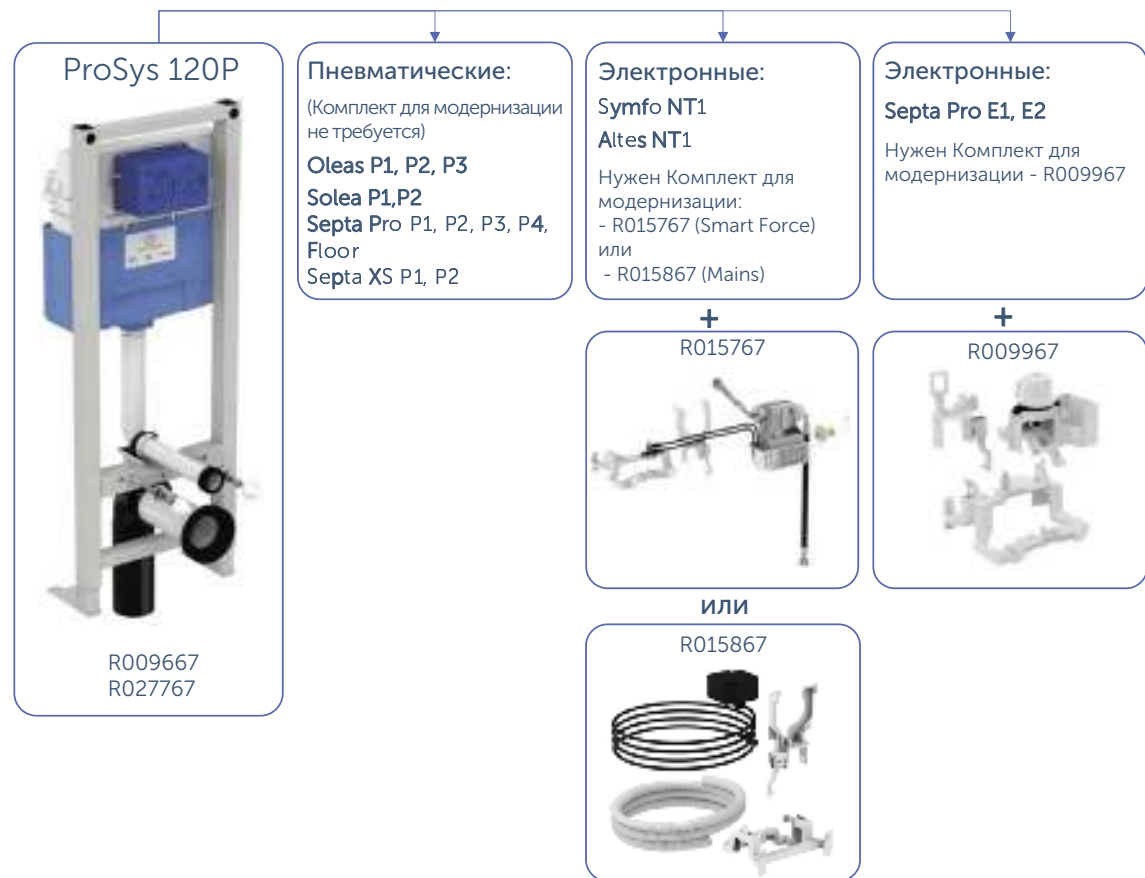

ProSys™ 120P