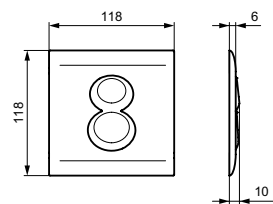

Панели смыва Septa Pro™ P4

Размеры

- Ш: 118 мм X В: 118 мм

Модель	Цена	Артикул
P4 Белая P4 Хром	См. Прайс лист 2021	R0136AC R0136AA