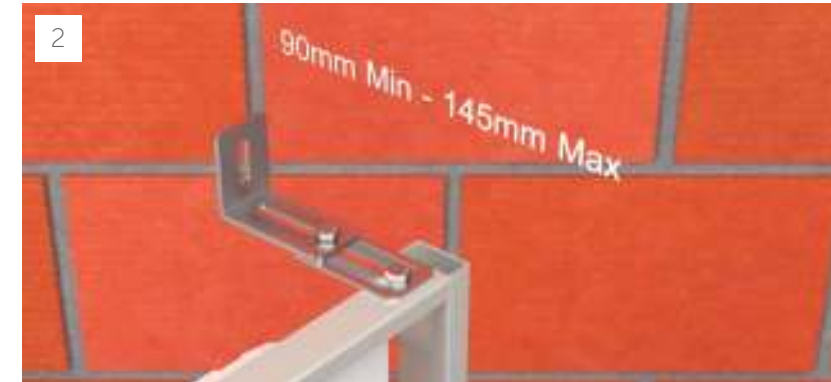

2 Прикрепите инсталляцию к полу и стене и отрегулируйте настенные крепежные скобы, убедившись, что инсталляция выровнена по уровню со стеной.